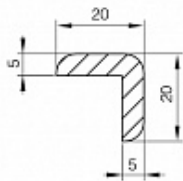

## Уголок внешний/торцевой 2600x21x21 "Манчестер фисташка"

### Характеристики

Высота.(мм):..... 2450

Ширина.(мм):..... 20

Толщина.(мм):..... 20

---

арт.: **042228A6TP01**

## Уголок внешний/торцевой 2600x21x21 "Манчестер фисташка"

---